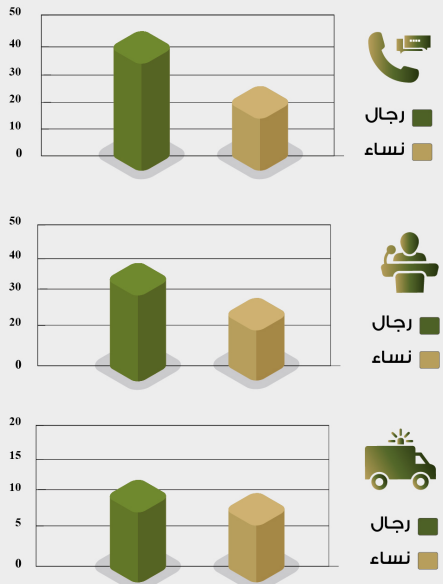

ملخص أعمال الإدارة العامة للأمن الجامعي

إحصائية الربع الرابع لعام ١٤٤٥هـ

من ١ / شوال / ١٤٤٥ هـ إلى ٣٠ / ذو الحجة / ١٤٤٥ هـ

إحصائية بيانات (نساء)

إحصائية حركة المرور

إحصائية بيانات (رجال)

إحصائيات بيانات مشتركة (رجال - نساء)

نساء	رجال	البيان
26	44	البلاغات المعالجة
27	38	المناسبات المنظمة
8	11	الحالات الإسعافية

نساء	رجال	البيان
البرامج التدريبية		
4	12	عدد الموظفين
14	44	عدد الأيام
نساء	رجال	البيان
153	809	المعاملات الإدارية