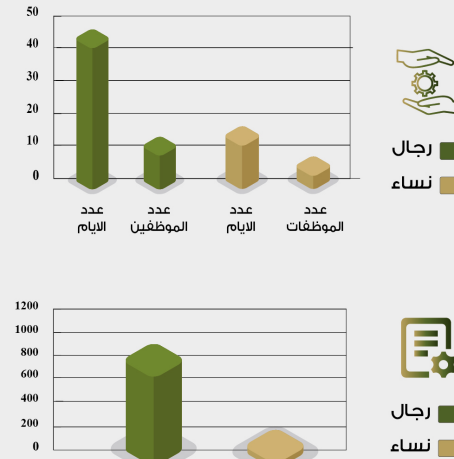

ملخص أعمال الإدارة العامة للأمن الجامعي

إحصائية الربع الرابع لعام ١٤٤٥هـ

من ١ / شوال / ١٤٤٥ هـ إلى ٣٠ / ذو الحجة / ١٤٤٥ هـ

إحصائية بيانات (نساء)

إحصائية حركة المرور

إحصائية بيانات (رجال)

إحصائيات بيانات مشتركة (رجال - نساء)

نساء	رجال	البيان
26	44	البلاغات المعالجة
27	38	المناسبات المنظمة
8	11	الحالات الإسعافية

نساء	رجال	البيان
البرامج التدريبية		
4	12	عدد الموظفين
14	44	عدد الأيام
نساء	رجال	البيان
153	809	المعاملات الإدارية