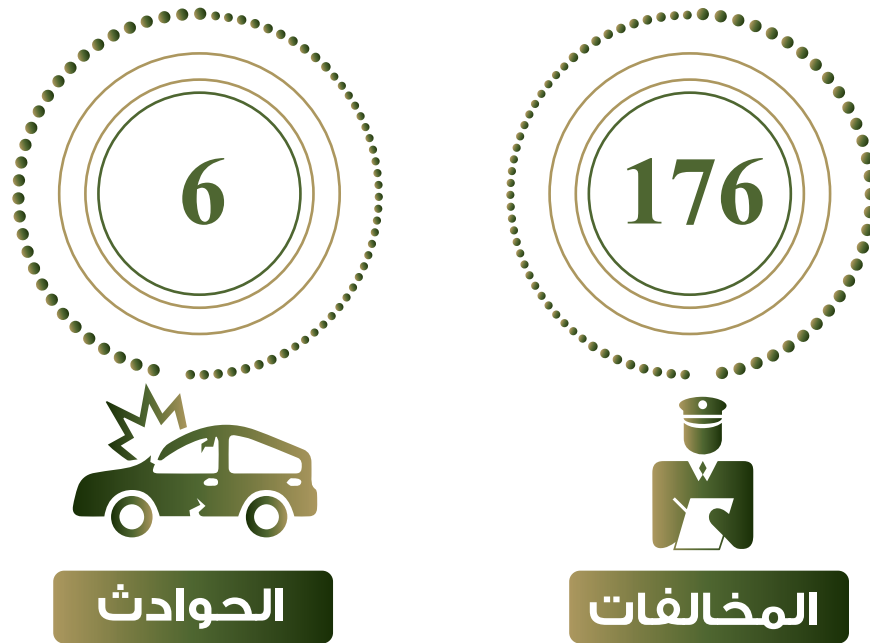

إحصائية حركة المرور